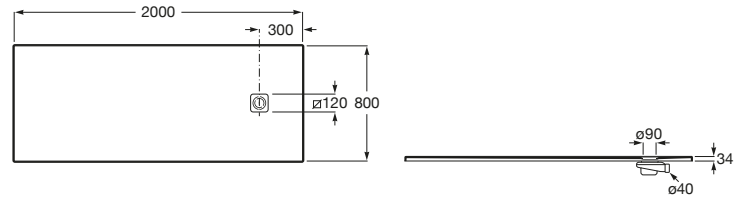

TERRAN

Plato de ducha extraplano de STONEX®

MEDIDAS

Longitud	2000 mm
Anchura	800 mm
Altura	34 mm

COLORES Y ACABADOS

PVPR (IVA INCLUIDO)

923,23 €

DIBUJOS TÉCNICOS

CARACTERÍSTICAS

Superficie antideslizante con textura grava. Extraplano. Incluye desagüe de gran caudal y rejilla Twist en el mismo acabado de color.

Altura fija (mm): 34

Ancho máximo de corte (mm): 800

Ancho mínimo de corte (mm): 600

Cortable

Desagüe incluido

Diámetro del desagüe (mm): 90

Forma: Rectangular

Largo máximo de corte (mm): 2000

Largo mínimo de corte (mm): 1800

Material: STONEX®

Profundidad: Extraplano (menos de 45 mm)